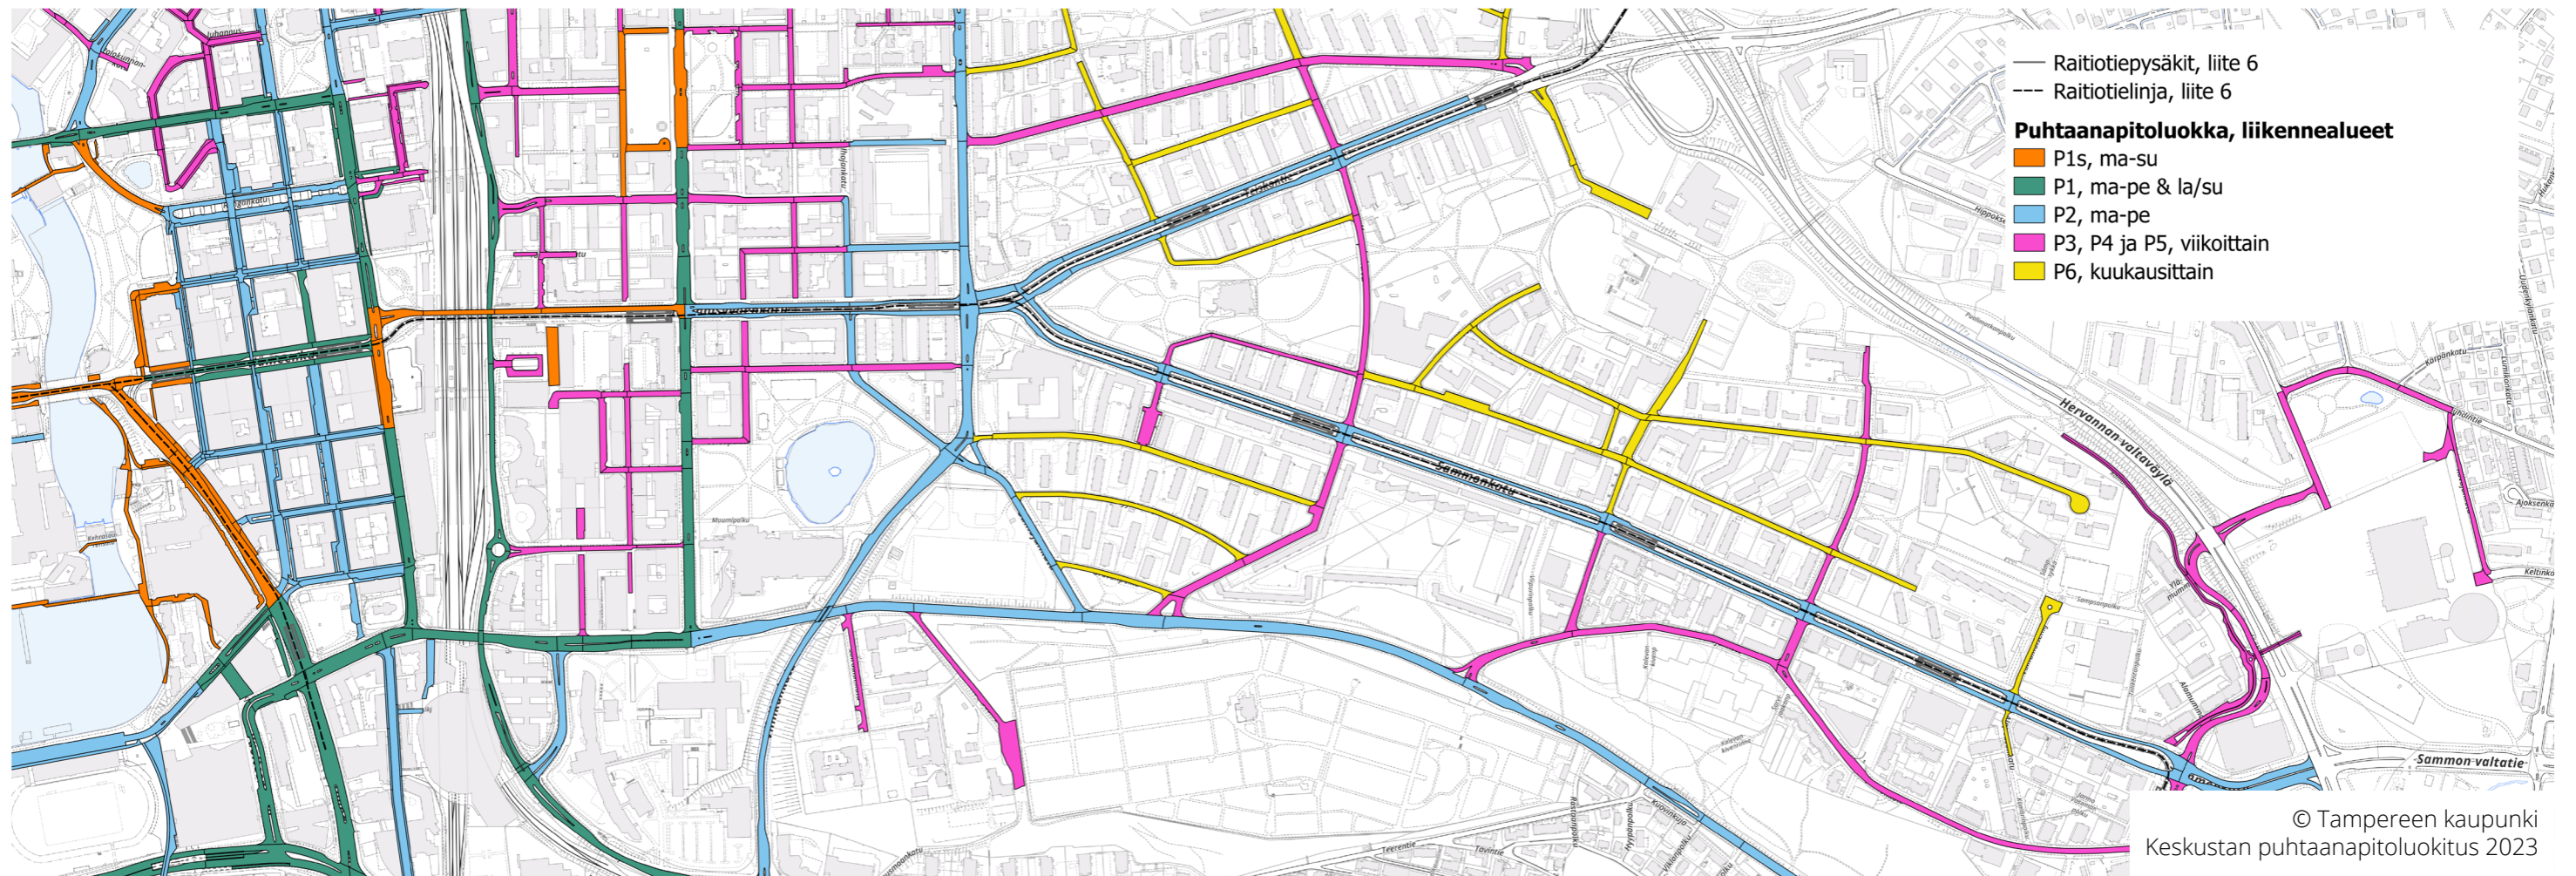

LIITE 6
Puhtaanapitoluokitus 2023
Raitiotielinja

- Raitiotiepysäkit, liite 6
- - - Raitiotielinja, liite 6
- Puhtaanapitoluokka, liikennealueet**
- P1s, ma-su
- P1, ma-pe & la/su
- P2, ma-pe
- P3, P4 ja P5, viikoittain
- P6, kuukausittain