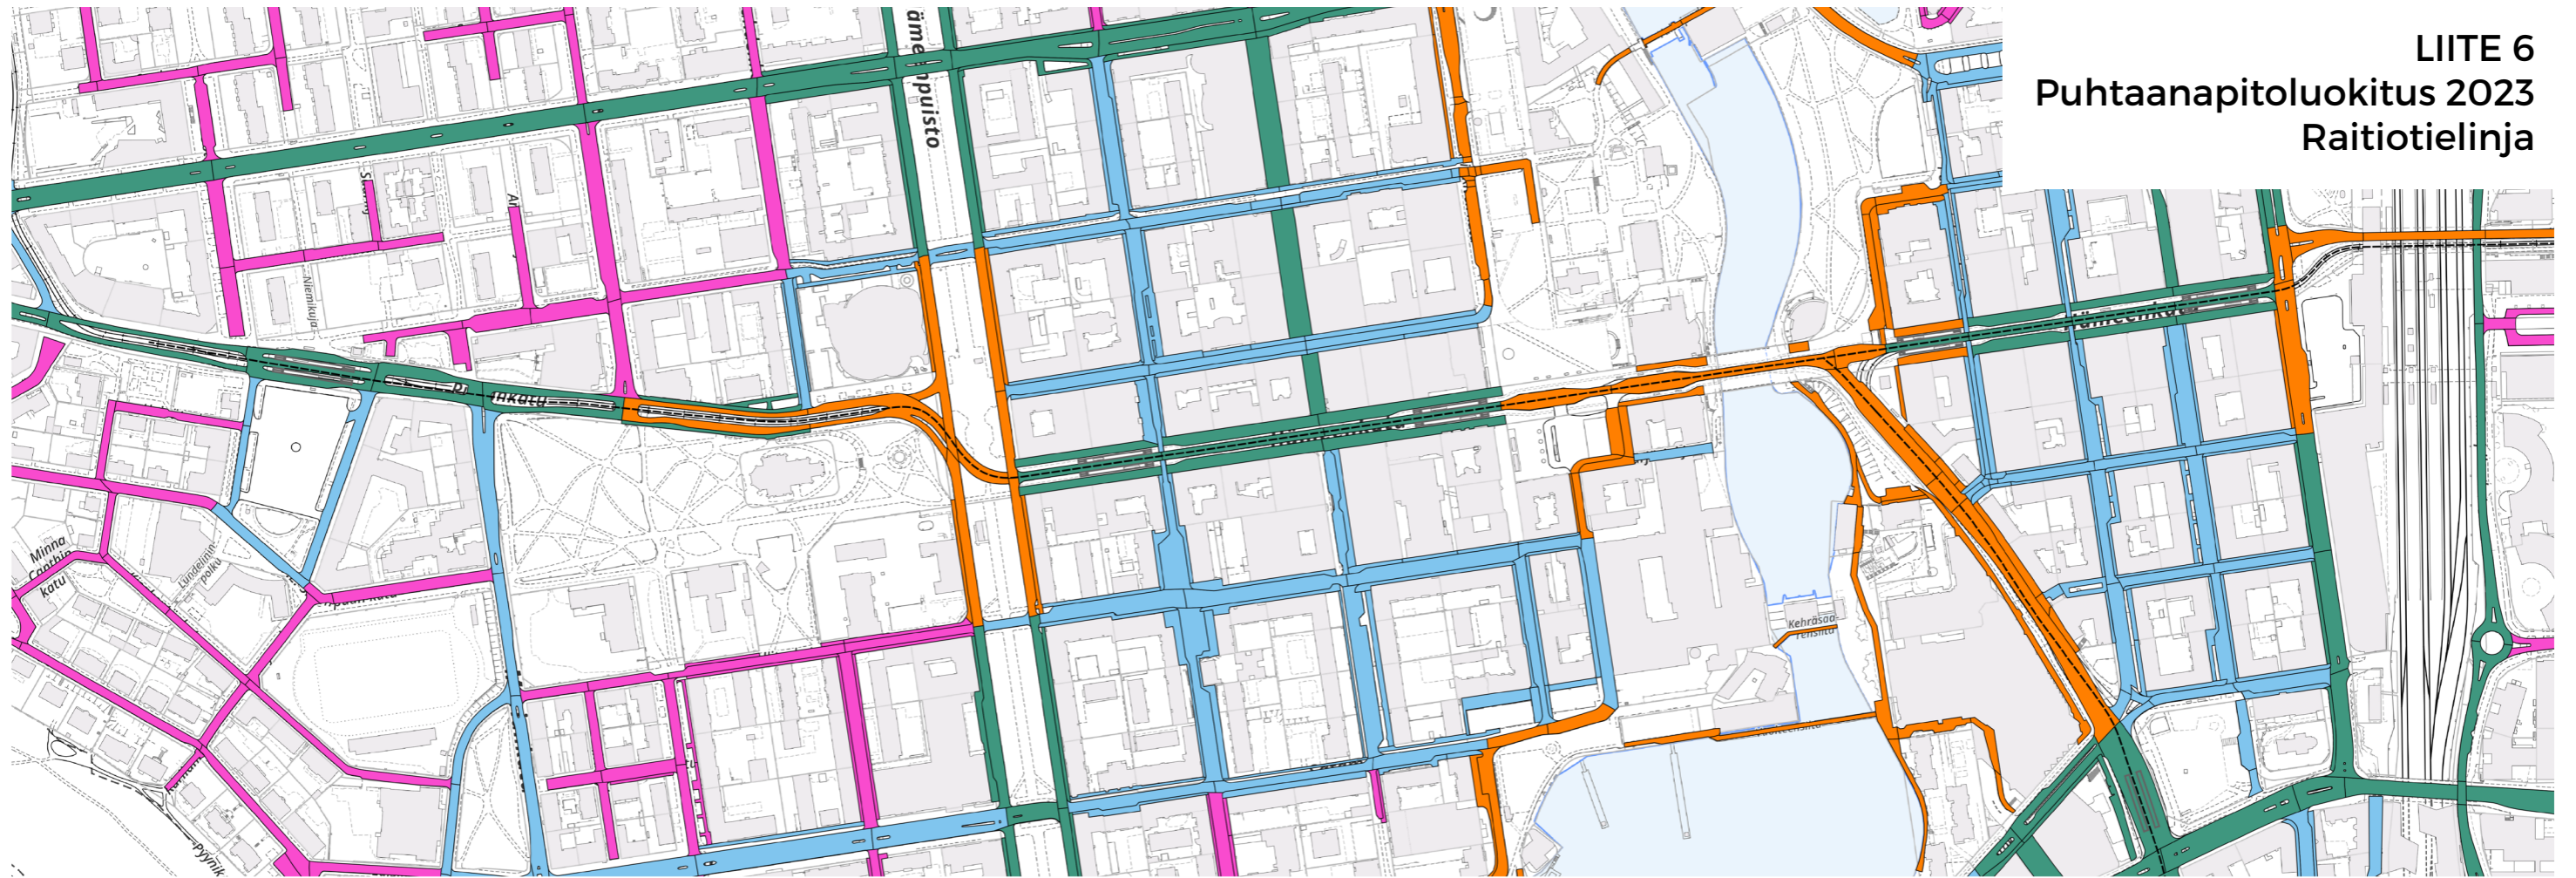

LIITE 6
Puhtaanapitoluokitus 2023
Raitiotielinja

- Raitiotiepysäkit, liite 6
- - - Raitiotielinja, liite 6
- Puhtaanapitoluokka, liikennealueet**
- P1s, ma-su
- P1, ma-pe & la/su
- P2, ma-pe
- P3, P4 ja P5, viikoittain
- P6, kuukausittain